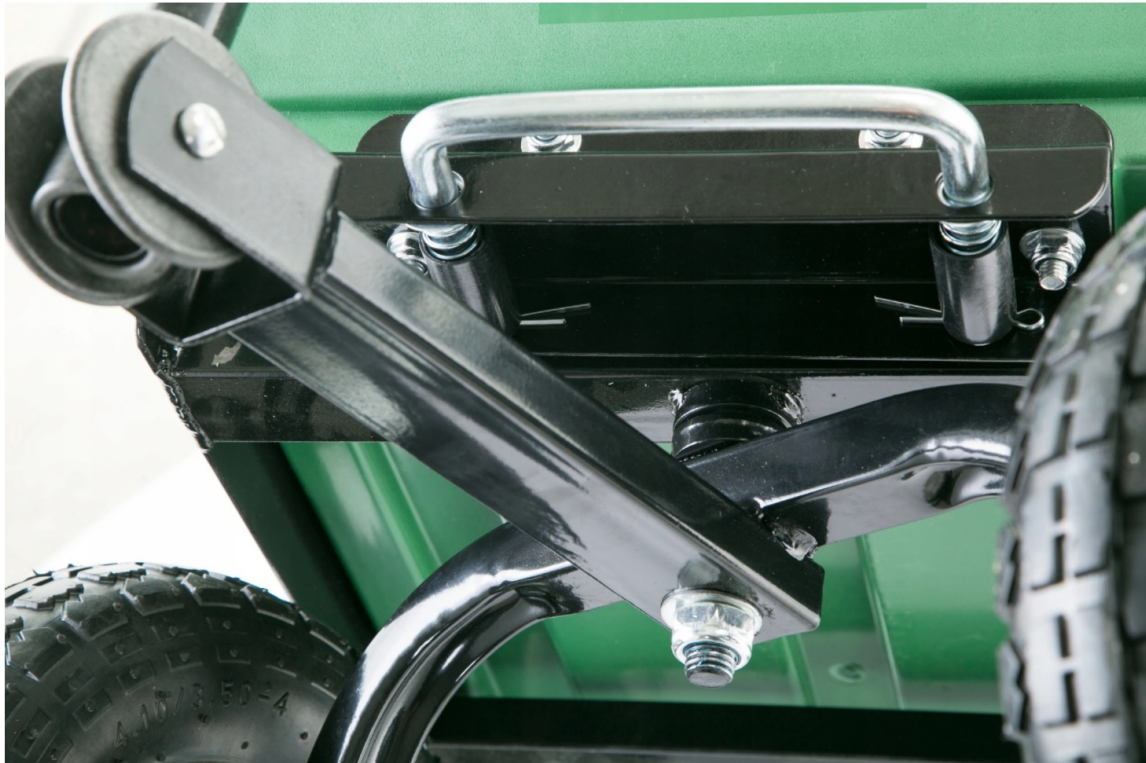

Vyrobeno z odolných materiálů (ocelová konstrukce) + miska z odolného plastu, dává možnost naložení až 350 kg.

Proč náš produkt?

- kombinuje 3 funkce: kolečko, vozík a sklápěč
- pevnost až 350 kg
- silná ocelová konstrukce
- vysokopevnostní pneumatická kola
- protektorovaná pneumatika pro dobrou přilnavost
- velmi odolná nakládací miska
- vysoká kvalita a estetika zpracování
- otočná náprava + kloubová rukojeť
- pohodlná, ergonomická rukojeť potažená měkkou protiskluzovou pěnou

Příklady použití:

Rozměry:

Odolná zelená mísa

Miska je vyrobená z odolného plastu. Speciální žebra zajišťují vysokou tuhost a pevnost mísy, díky čemuž je použití velmi univerzální. Vyprázdnění mísy lze provést vyklopením (vylitím) díky použití systému zvedání mísy.

Snadno ovladatelný i s nákladem

VYŠŠÍ zahradní vozíky jsou vybaveny torzní nápravou, která zajišťuje snadné manévrování i při velmi těžkém nákladu. Díky použití ocelových konstrukčních materiálů máme jistotu, že náprava a celá konstrukce vozíku vydrží velké zatížení.

Kočárek pro děti i dospělé díky kloubové rukojeti

Použití kloubové rukojeti umožňuje plynulé přizpůsobení výšce uživatele. Kvalita námi používaného spoje je důležitá, protože je přizpůsobena maximální zátěži, kterou vozík unese.