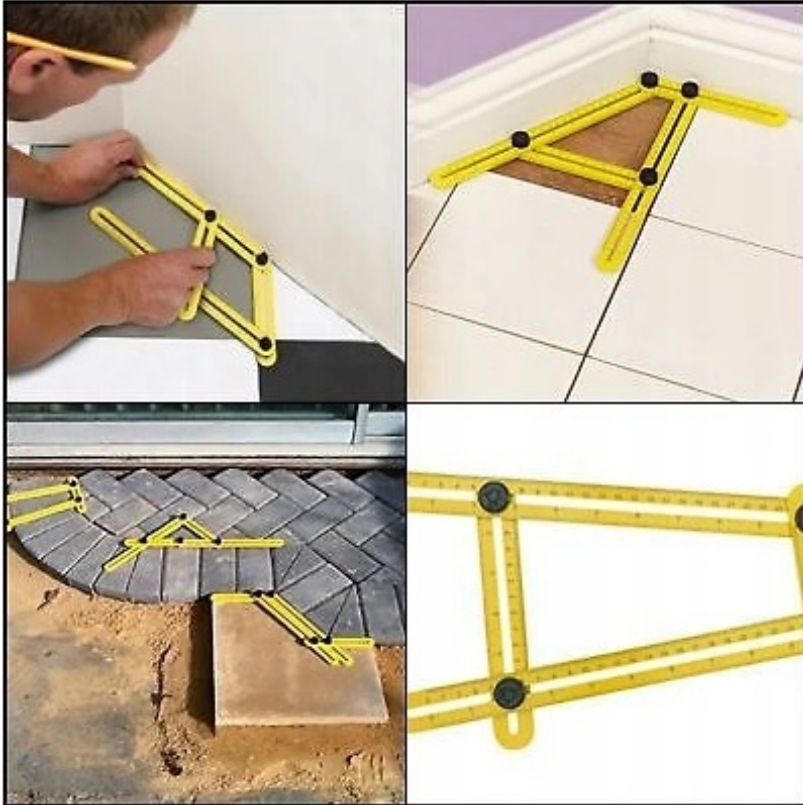

**Nepostradatelné při řezání složitých prvků
ÚHEL- IZER**

Nastavitelný čtverec, který usnadňuje měření složitých úhlů a tvarů.

Velmi snadné použití: stačí jej umístit na místo, které chcete měřit, přesunout rohové části do požadovaného tvaru a utáhnout šrouby.