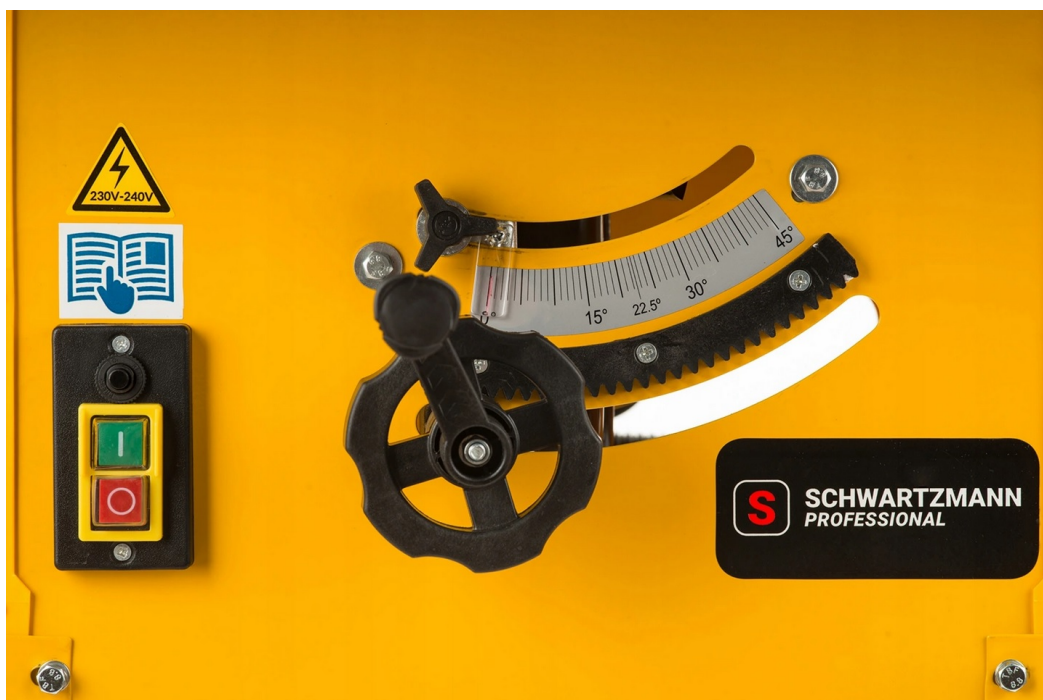

**Nepostradatelné při řezání složitých prvků
ÚHEL- IZER**

Nastavitelný čtverec, který usnadňuje měření složitých úhlů a tvarů.

Velmi snadné použití: stačí jej umístit na místo, které chcete měřit, přesunout rohové části do požadovaného tvaru a utáhnout šrouby.

Moderní vzhled. Odolná konstrukce.

Shoda s normou **EN-166**. Optická třída jedna. Třída odolnosti proti mechanickému nárazu S.

TECHNICKÁ DATA:

Model: **SCH250**

- Rychlost otáčení: **5500 min-1**
- Délka kabelu: **2 m**
- Výkon: **3250W**
- Chráníč štítu: **ano**
- Jmenovité napětí: **230-240V**
- Počet zubů převodníku: **24 (namontováno na ozubené kolo)**
- Průměr ciferníku: **250 mm**
- Průměr otvoru pro disk: **30 mm**
- Výška sečení pod úhlem 90 ° max: **73 mm**
- Výška sečení pod úhlem 45 ° max: **53 mm**
- Včetně štítu: **ano**
- Úhly řezu: **45 ° - 90 °**
- Velikost stolu: **625x430mm**
- Velikost stolu s deskami: **625x930**
- Výška pily: **85 cm**
- Hmotnost: **22,5 kg**
- **Rozměry balení: 690 mm x 590 mm x 360 mm**